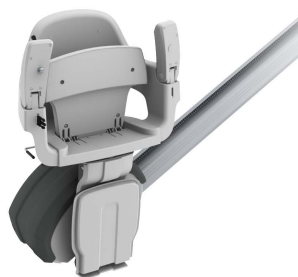

Ögärdesvägen 10 B
433 30 Partille
Tel. 031- 442250

www.swedelift.se
info@swedelift.se

Boka hembesök idag!

För att du ska få rätt lösning och en hiss som passar dina behov så besöker vi alla våra kunder kostnadsfritt.

Boka oss:

Tel: 031-442250

E-post: info@swedelift.se