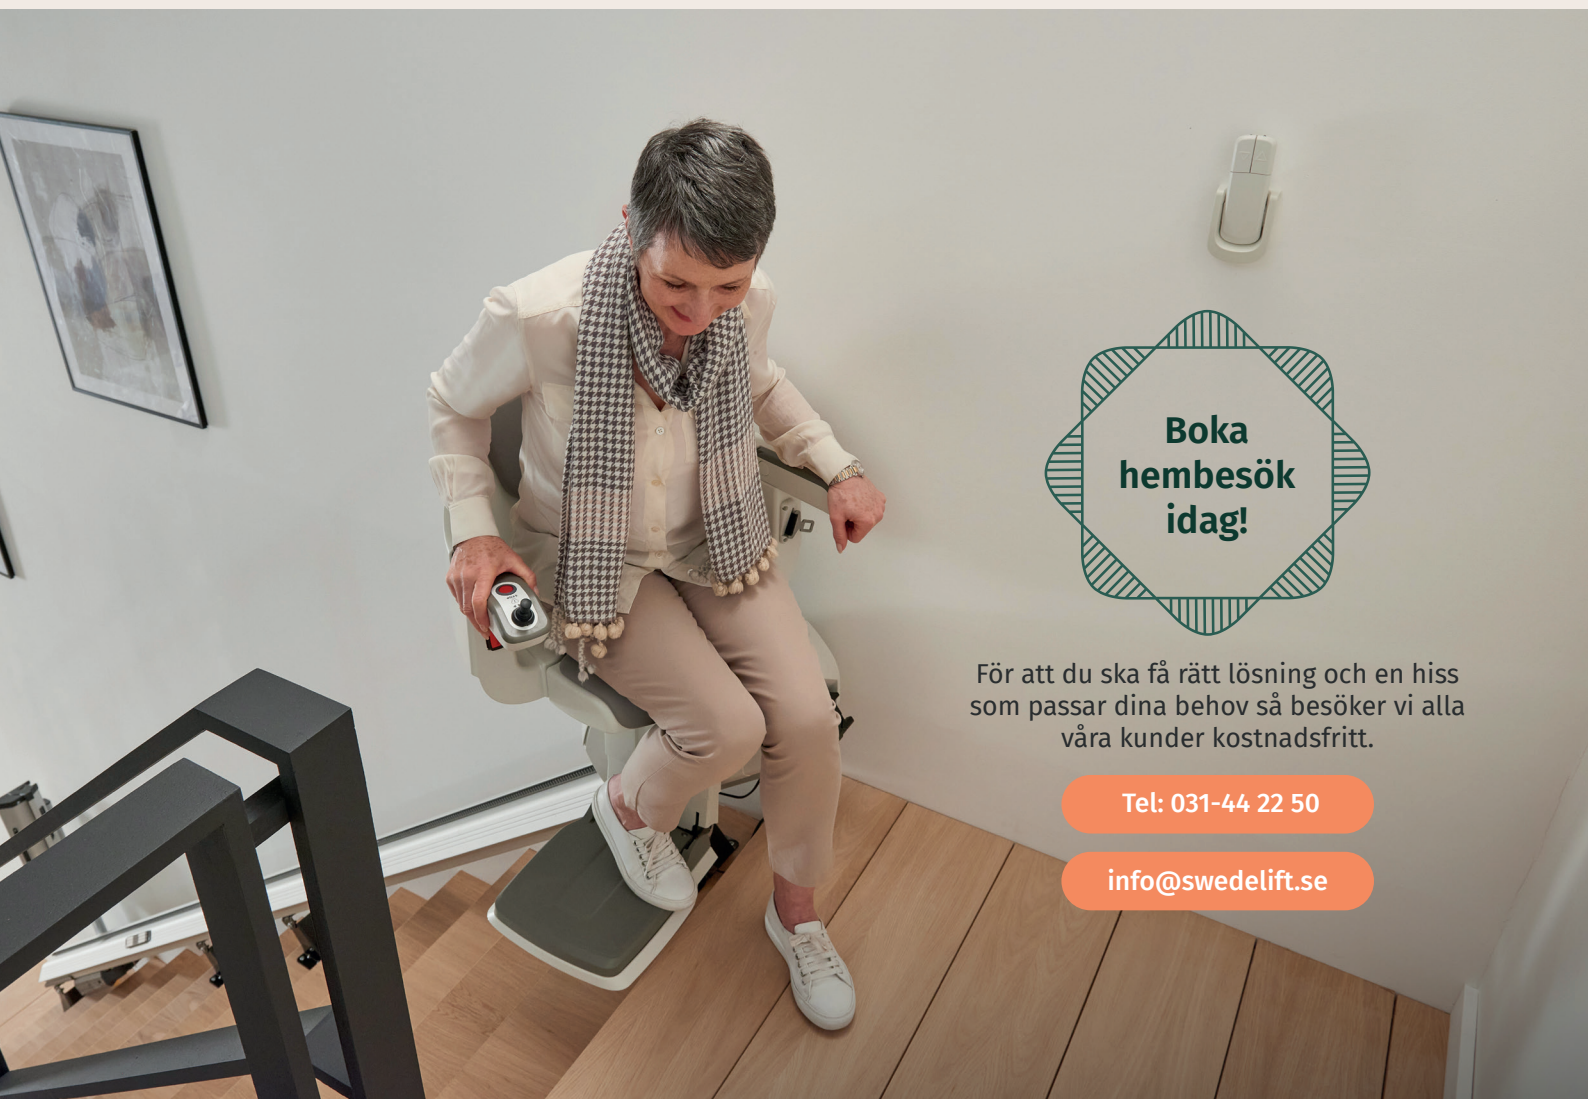

Tekniska data:

160 kg vid max 45 grader

136 kg vid max 53 grader

Drivsystem: Kuggstång

Manövrering: Löstagbar joystick

Trapplutning: 28-53 grader

Stol: Vridbar stolsits

Armstöd: Uppfällbara

Fotplatta: Uppfällbar

Sitthöjd: Anpassningsbar sitthöjd