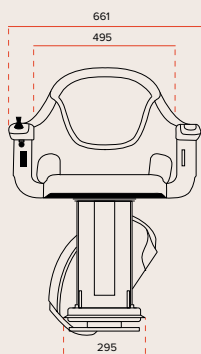

## Tekniska data:

160 kg vid max 45 grader

136 kg vid max 53 grader

**Drivsystem:** Kuggstång

**Manövrering:** Löstagbar joystick

**Trapplutning:** 28-53 grader

**Stol:** Vridbar stolsits

**Armstöd:** Uppfällbara