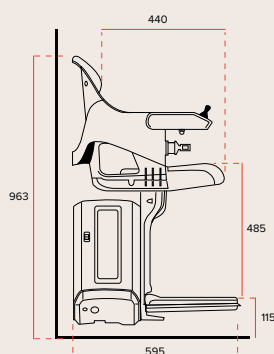

## Tekniska data:

160 kg vid max 45 grader

136 kg vid max 53 grader

**Drivsystem:** Kuggstång

**Manövrering:** Löstagbar joystick

**Trapplutning:** 28-53 grader

**Stol:** Vridbar stolsits

**Armstöd:** Uppfällbara