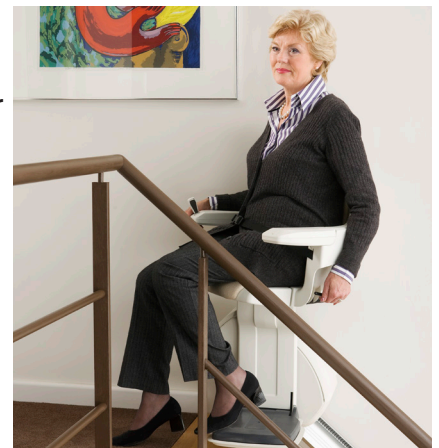

Stoltrapphiss - T125

Tilltalande och funktionell design med fokus på dig och ditt hem.

En ergonomisk lösning -

Stoltrapphiss T125 är framtagen för raka trappor i inomhusmiljö och passar väl in i en privatbostad. T125 är lättmonterad då rälsen fästs direkt på trappstegen och inte på väggen samtidigt som det är en stabil och trevlig hiss att köra som användare. T125 är att det är en kostnadseffektiv lösning som passar de allra flesta budgetar.

Det är enkelt att göra T125 till en levande del av de miljöer som den installeras i, där den tack vare sin design enkelt smälter in.

Säkerhet står också högt i fokus för T125 och hissen är designad med flera smarta funktioner så att den ska fungera optimalt i alla lägen. Alltifrån fjärrmanövrering, vridbar stol till säkerhetsbälte.

T125 finns i olika utföranden och materialval för att passa alla hem och miljöer både för inom och utomhusbruk.

Produktfördelar:

- Kostnadseffektiv
- Enkel att montera
- Lätt att fälla ihop
- Anpassad för utomhusbruk

Tekniska data:

Max vikt: 125 kg lyftkapacitet beroende på lutning

Drivsystem: Kuggstång

Manövrering: Löstagbar joystick

Trapplutning: 28-53 grader

Stol: Vridbar stolsits

Sitthöjd: Anpassningsbar sitthöjd

Swedelift

Ögärdesvägen 10 B
433 30 Partille
Tel. 031- 442250

www.swedlift.se
info@swedlift.se

Boka hembesök idag!

För att du ska få rätt lösning och en hiss som passar dina behov så besöker vi alla våra kunder kostnadsfritt.

Boka oss:

Tel: 031-442250

E-post: info@swedlift.se